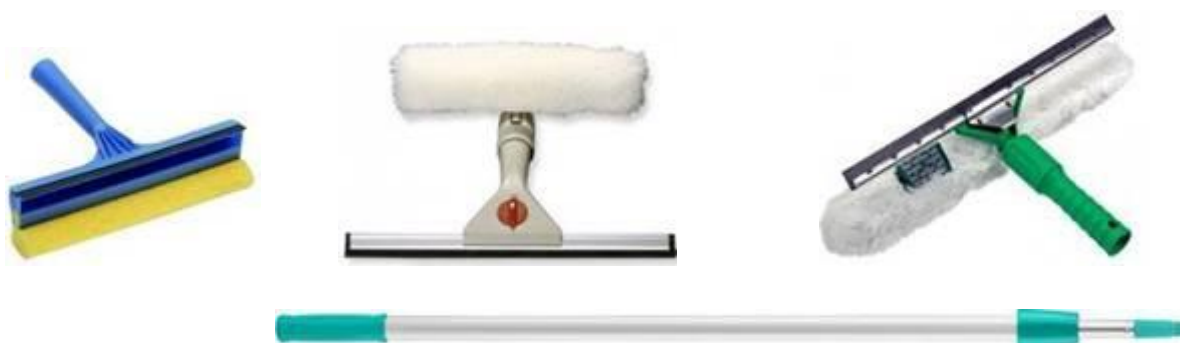

1.2 Limpa-vidros

Limpa-vidros Duo Eco com esponja e rodo 20cm (basta rodar) w24 ----- **8€**

Limpa-vidros Duo Classic com peluche e rodo 30cm (basta rodar) w13 ----- **22€**

Limpa-vidros Duo Pro com peluche e rodo 35cm (basta rodar) ----- **48€**