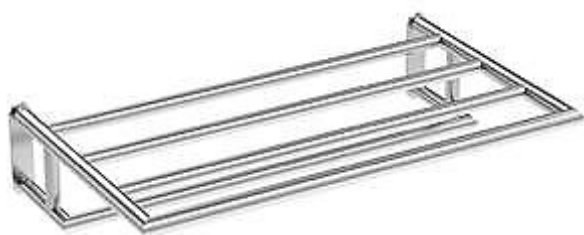

5.9 Toalheiro de parede Inox Top de 4 apoios

Toalheiro Inox Top com varão, prateleira e 4 apoios em inox 304 escovado 50x30x8cm alt – 1,4kg_{w1} ----- **65€**