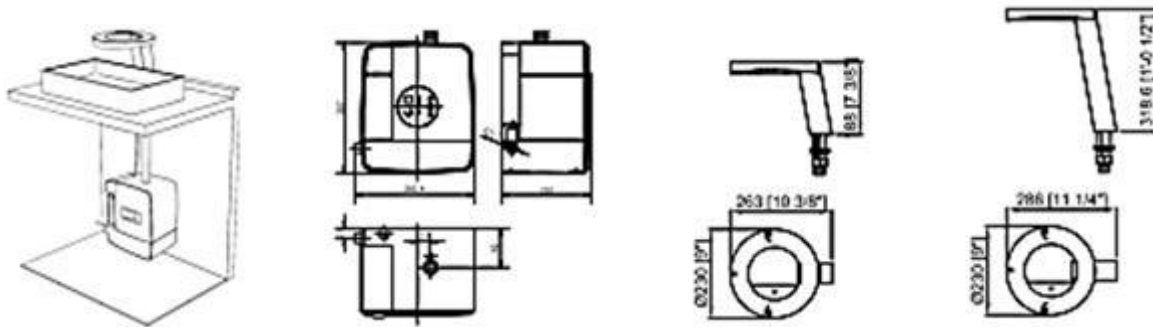

Conjuntos WC: limpa sanitas com tampa, porta rolo em uso e porta rolos de reserva.

4. Dispensadores de Toalhetes e Secadores de Mãos

Água

Sabonete

Secador

4.1 Torneira Smart 3 em 1

Torneira Smart Sensor 3 em 1 - dispensador de água + dispensador de sabonete líquido + secador _{r7} ----- **989€**
 Ativado com a mão através de 3 sensores eletrônicos localizados à frente, à direita e à esquerda (conforme imagem).

De fácil montagem por baixo do lavatório, ficando à vista apenas a torneira.

Características técnicas da torneira Smart Sensor 3 em 1:

Torneira possível em 2 alturas (18 ou 32 cm), em alumínio anodizado/ ABS/ latão, com 23x25x18 ou 32cm alt – 2kg.