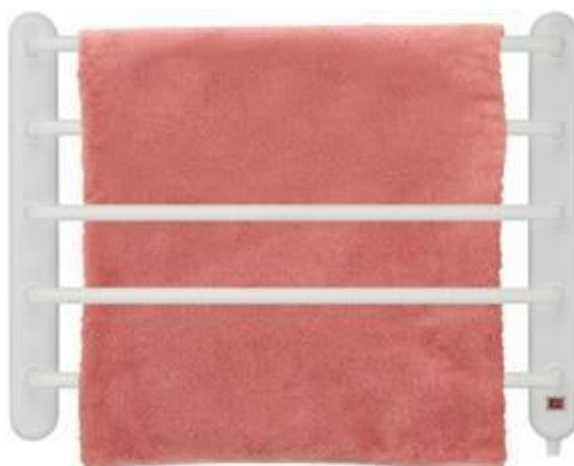

5.10 Toalheiros elétricos de parede

Toalheiro elétrico económico Modelo em S com luz de On 95W – 55x60cm alt₁₆----- **89€**
Toalheiro elétrico económico Modelo 5 varões com luz de On 90W – 60x45cm alt₁₆----- **99€**