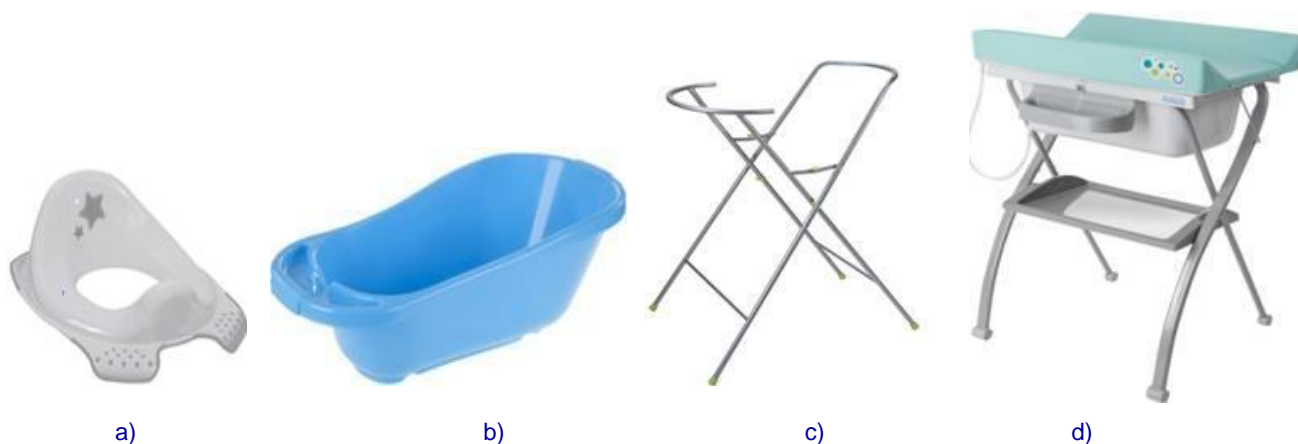

6. Equipamento Infantil – WC Bebê

6.1 Equipamento de apoio – WC Bêbê

a) Redutor de sanita antiderrapante 40x27x21cm alt c43 -----	17€
b) Banheira de bebê anatômica 45x25x44cm alt -----	24€
c) Suporte para banheira de bebê 45x26x78cm alt -----	46€
d) Conjunto de banheira e muda-fraldas 73x61x100cm alt -----	99€

2. Suporte de abrir e fechar com banheira, tubo para esvaziar, colchão muda-fraldas, prateleira e apoio lateral.