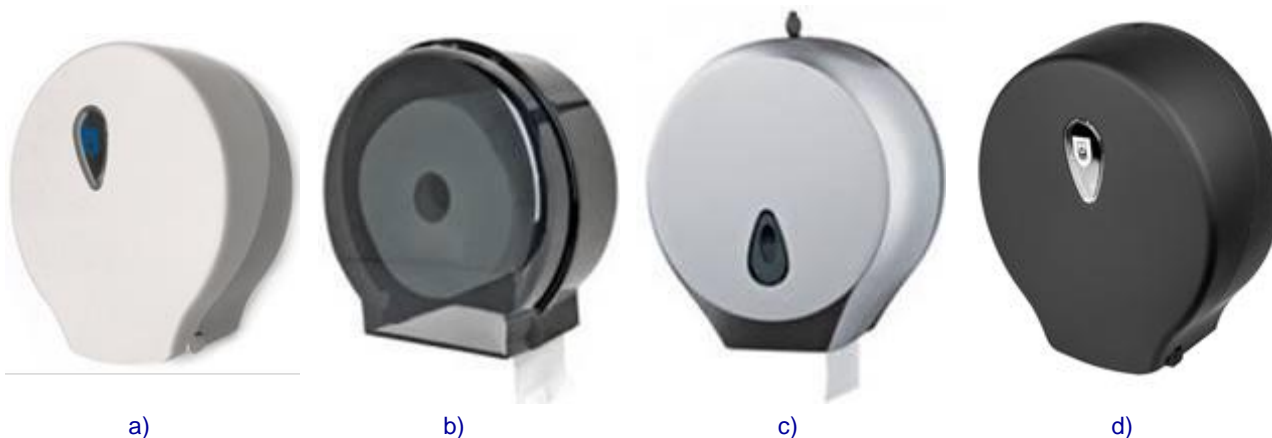

Escovas de 7,5cm de diâmetro com cabo de 29cm. Mínimo: 24 unids.

a)

b)

c)

d)

3.7 Dispensadores de papel higiênico

a) **Dispensador de papel higiênico ABS Branco Maxi Jumbo** 30x12x32cm alt_{B4} ----- **18€**