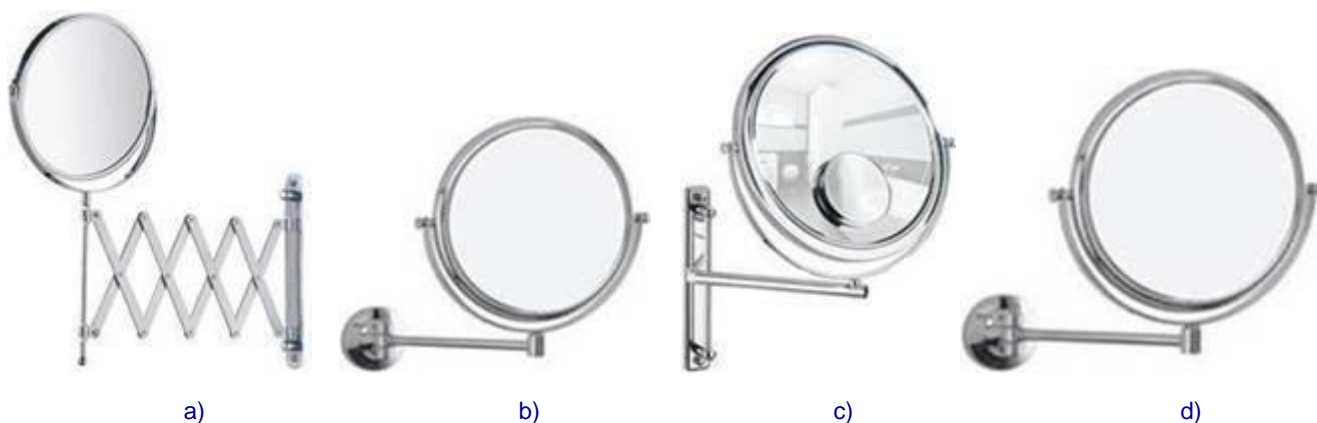

	5 a 10 unids	+ 10 unids	+ 50 unids
a) Espelho de mesa em inox, aumento 2x, diâm. 17x30cm alt ^{w25} -----	10€	9€	8€
b) Espelho de mesa quadrado em inox, aumento 5x, 15x15x28cm alt ^{r10} -----	22€	20€	18€
c) Espelho de mesa em plástico cromado, aumento 5x, diâm. 16x28cm alt ^{r10} -----	24€	22€	20€
d) Espelho de mesa em inox, aumento 10x, diâm. 18x29cm alt ^{r10} -----	37€	35€	33€
e) Espelho de mesa com luz* em plástico cromado, aumento 3x, diâm. 18x28cm alt ^{r10} ----	40€	38€	36€
f) Espelho de mesa com luz touch** , aumento 5x, diâm. 18x28cm alt ^{r10} -----	44€	42€	40€

*LED de 20.000 horas, 3 pilhas AA não incluídas.

**LED Touch on/off de 20.000 horas, 4 pilhas AA não incluídas e usb com cabo incluído.

4.2 Espelhos de aumento de fixar ao espelho de WC

	5 a 10 unids	+ 10 unids	+ 50 unids
a) Espelho de colar* , em plástico cromado aumento 3x, diâmetro 12cm _{r10} -----	8€	7€	6€
b) Espelho de ventosa , em plástico cromado, aumento 5x, diâmetro 14cm _{r10} -----	10€	9€	8€
c) Espelho de ventosa , em inox, aumento 5x, diâmetro 14cm _{w17} -----	21€	20€	19€

*auto adesivo incluído.

4.3 Espelhos de aumento de parede económicos

	5 a 10 unids	+ 10 unids	+ 50 unids
a) Espelho Eco extensível 2 faces, 3x, extensão até 50cm, diâm. 17x38cm alt _{r10*w27} -----	18€	17€	16€
b) Espelho Eco 2 faces, 1 braço 18, diâmetro 18x19cm alt _{w1/r7} -----	32€	30€	28€
c) Espelho de aumento triplo 0x, 5x, 7x , 2 faces, 1 braço 22, diâmetro 26x34cm alt _{r10} -----	46€	44€	42€
d) Espelho em latão cromado 2 faces, 1 braço 19, diâmetro 19x20cm alt _{w1} -----	48€	46€	44€

4.4 Espelhos de aumento de parede em inox

- Espelho de parede em inox, 2 braços, aumento 3x, diâmetro 20cm** w1/39 ----- **69€**
Espelho de parede em inox ajustável em altura, 2 braços, aumento 3x, diâmetro 20cm w38 ----- **86€**