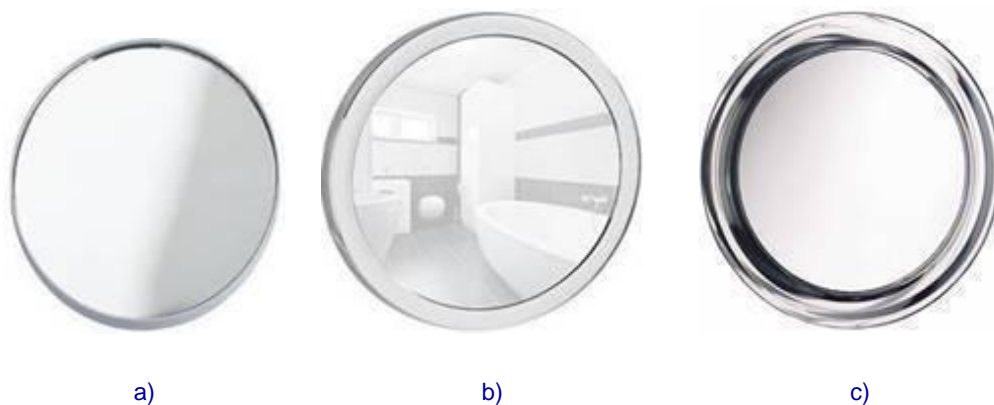

4.2 Espelhos de aumento de fixar ao espelho de WC

	5 a 10 unids	+ 10 unids	+ 50 unids
a) Espelho de colar*, em plástico cromado aumento 3x, diâmetro 12cm _{r10} -----	8€	7€	6€
b) Espelho de ventosa, em plástico cromado, aumento 5x, diâmetro 14cm _{r10} -----	10€	9€	8€
c) Espelho de ventosa, em inox, aumento 5x, diâmetro 14cm _{w17} -----	21€	20€	19€

*auto adesivo incluído.