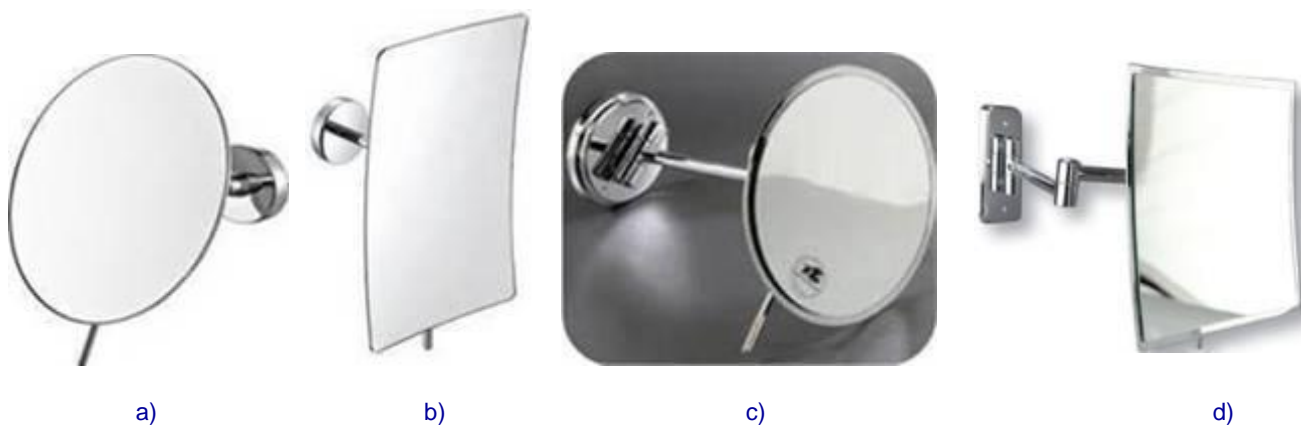

*LED de 20.000 horas, 3 pilhas AA não incluídas.

**LED Touch on/off de 20.000 horas, 4 pilhas AA não incluídas e usb com cabo incluído.

4.2 Espelhos de aumento de fixar ao espelho de WC

	5 a 10 unids	+ 10 unids	+ 50 unids
a) Espelho de colar* , em plástico cromado aumento 3x, diâmetro 12cm _{r10} -----	8€	7€	6€
b) Espelho de ventosa , em plástico cromado, aumento 5x, diâmetro 14cm _{r10} -----	10€	9€	8€
c) Espelho de ventosa , em inox, aumento 5x, diâmetro 14cm _{w17} -----	21€	20€	19€

*auto adesivo incluído.

4.3 Espelhos de aumento de parede económicos

	5 a 10 unids	+ 10 unids	+ 50 unids
a) Espelho Eco extensível 2 faces, 3x, extensão até 50cm, diâm. 17x38cm alt _{r10*w27} -----	18€	17€	16€
b) Espelho Eco 2 faces, 1 braço 18, diâmetro 18x19cm alt _{w1/r7} -----	32€	30€	28€
c) Espelho de aumento triplo 0x, 5x, 7x , 2 faces, 1 braço 22, diâmetro 26x34cm alt _{r10} -----	46€	44€	42€
d) Espelho em latão cromado 2 faces, 1 braço 19, diâmetro 19x20cm alt _{w1} -----	48€	46€	44€

4.4 Espelhos de aumento de parede em inox

- Espelho de parede em inox, 2 braços, aumento 3x, diâmetro 20cm** w1/39 ----- **69€**
Espelho de parede em inox ajustável em altura, 2 braços, aumento 3x, diâmetro 20cm w38 ----- **86€**