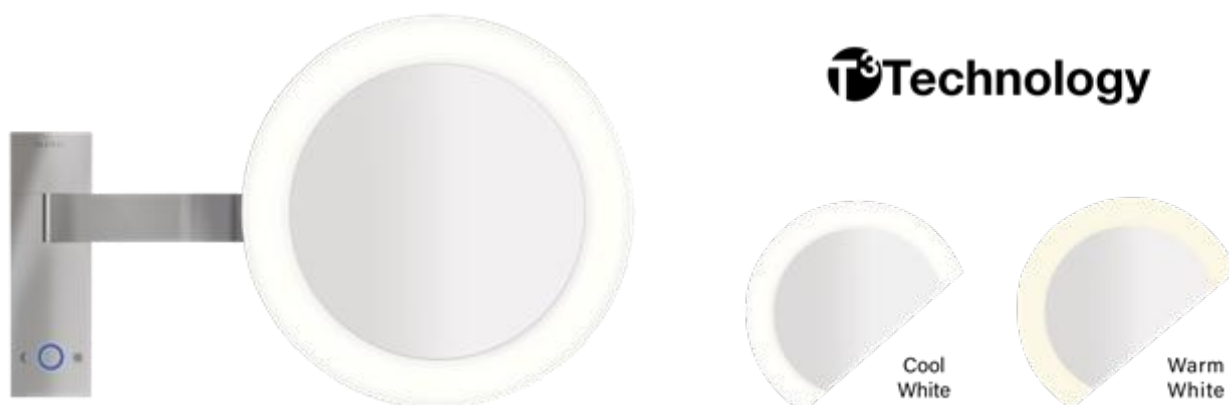

Escolha entre uma luz branca fria ou quente, simulando um reflexo noturno ou diurno » » »

2 tons de luz, Cool e Warm, por pressão no On/Off

4.10 Espelho de aumento Moon Dance 2 tons

Espelho Moon Dance LED T3 da Aliseo, com luz, aumento 3x, diâm. 24cm, 1 braço de 32cm w1 ----- **280€**

Espelho de maquilhagem iluminado, com braço único em latão cromado. Iluminação SMD-LED com tecnologia T3. A caixa de acrílico translúcido fornece uma iluminação ambiente retroiluminada.

Junta esférica reforçada para uma gama completa de reflexão angular e ajustes reversíveis do braço oscilante. Iluminação sem manutenção por 50.000 horas. Classificação IP 44 – 220V.