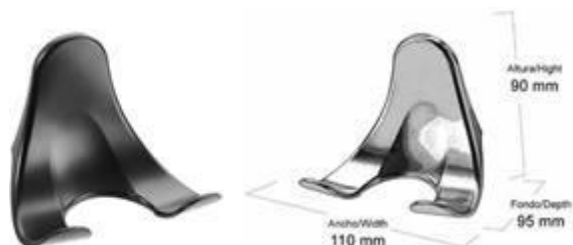

3.11 Secador de cabelo Valera Silent 2000W com suporte de parede opcional

Secador de cabelo Valera Silent 2000W com motor universal Long Life ^{w1} ----- **68€**
Em ABS, com botão on/off, 6 combinações de fluxo de ar / temperatura, bocal concentrador ultra estreito, filtro metálico removível e cabo em espiral.

Suporte de parede para descanso do secador Valera Silent 2000 ----- **9€**